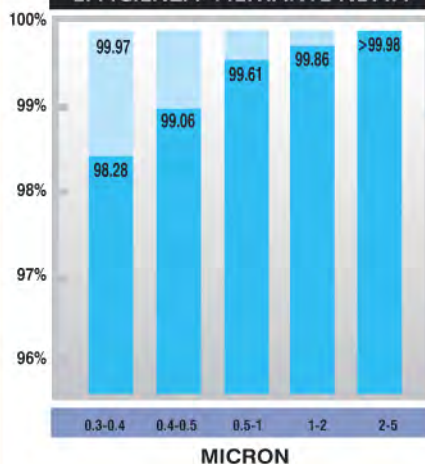

EFFICIENZA FILTRANTE NETTA