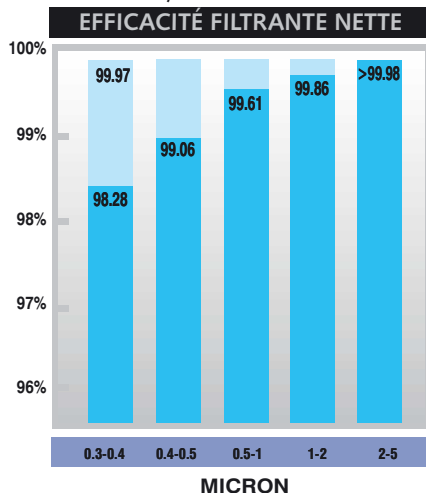

LES FILTRES SPÉCIAUX

Pour augmenter le niveau déjà haut de filtrage, vous pouvez en outre installer les filtres en option **Hepa Classe-S** (standard sur Platinum) pour les salles d'hôpitaux, qui assurent une efficacité filtrante de 99,97% à 0.3 microns. Pour retenir les mauvaises odeurs, Lindhaus a étudié une petite boîte contenant des **Charbons actifs/micro-filtres**.