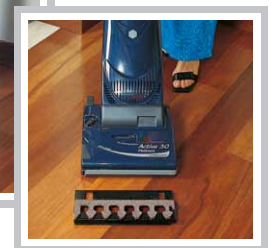

NETTOYAGE DES SOLS DÉLICATS

En montant le spécial couvercle du rouleau feutré (breveté), Activa aspire et fait briller en même temps tout type de sol délicat: bois, marbre etc.

ACCESSOIRES À BORD

Activa est aussi un aspirateur pratique et puissant pour le nettoyage des parties hautes. Ses accessoires, nombreux, sont rangés derrière la machine et ainsi disponibles à tout moment.