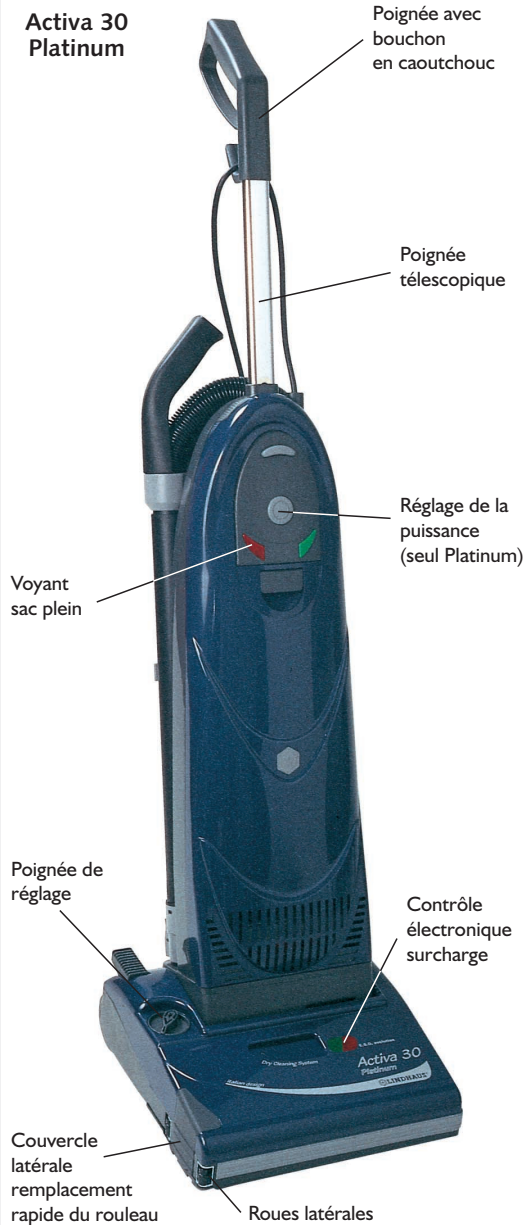

Activa 30 Platinum

Que c'est beau d'avoir la certitude de vivre dans des endroits sains et hygiéniques, évitant la possibilité d'allergies gênantes. Lindhaus a obtenu l'attestation bien méritée **aux États-Unis « The Wold Best » (le meilleur au monde)** sur toute la gamme, encore la confirmation de l'excellente qualité dans l'ensemble, du rapport qualité/prix et surtout du système filtrant le plus efficace.

La Sté Lindhaus Srl se réserve le droit d'effectuer tout genre de modifications considérées opportunes sans aucun préavis.

LINDHAUS S.R.L.
Via Belgio, 22 Zona Ind.
35127 PADOVA - ITALY
Web: www.lindhaus.it
e-mail: vacuum@lindhaus.it

LINDHAUS U.S.A.
PO Box 159
Savage MN 55378
Web: www.lindhaus.com
e-mail: info@lindhaus.com

DISTRIBUTEUR / VENDEUR