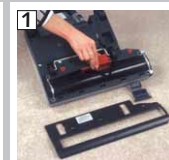

CHANGEMENT DU ROULEAU

Rien de plus simple. Pas besoin d'outils pour changer le rouleau ou pour nettoyer l'intérieur de la base.

NETTOYAGE À SEC

Activa est un appareil innovateur pas comme les autres. Son système breveté de nettoyage à sec intégré dans la machine, permet de rendre sain sans risque et sans fatigue n'importe quel type de tapis et moquettes.