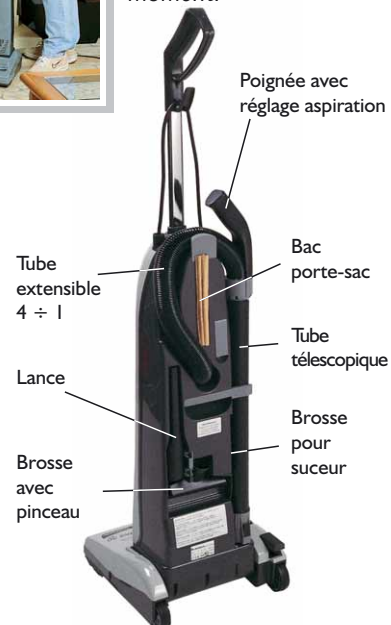

Légère, robuste et fiable en même temps, elle est équipée de deux courroies dentées de transmission protégées par un embrayage mécanique breveté et par un contrôle électronique de surcharge.

Activa est extrêmement fonctionnelle et dispose de tous les accessoires à bord rangés dans la partie postérieure du bac; sa ligne effilée permet d'utiliser l'appareil même horizontalement afin d'accéder sous les meubles bas.

Vous pouvez compter sur le niveau sonore le plus bas de la classe, grâce à la ligne de tous les composants et à l'équilibrage dynamique de toutes les parties en mouvement.

Convertir Activa en lave-moquette à sec, c'est très simple: il suffit de monter le convoyeur spécial rouge, sans aucun outil et la machine est prête pour répandre les micro-éponges.

Lindhaus offre aussi tous les produits écologiques nécessaires pour nettoyer à sec et enlever les tâches sur n'importe quel type de moquette et tapis.

IL BALAYE ET BROSSE MÊME LES SOLS DURS

Les quatre roues anti-centrifugeuses transforment Activa en une vraie balayeuse qui enlève par la force de son rouleau à 5000 tours et la puissance aspirante, la saleté la plus profonde entre les sillons des carrelages.

NETTOYAGE DES SOLS DÉLICATS

En montant le spécial couvercle du rouleau feutré (breveté), Activa aspire et fait briller en même temps tout type de sol délicat: bois, marbre etc.

ACCESSOIRES À BORD

Activa est aussi un aspirateur pratique et puissant pour le nettoyage des parties hautes. Ses accessoires, nombreux, sont rangés derrière la machine et ainsi disponibles à tout moment.