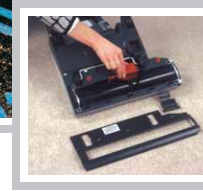

Trockenreinigung

Installieren Sie den speziellen roten Übermittler und die Maschine ist bereit um Ihren Teppich trocken zu reinigen. Die ökologischen Produkte der Firma Lindhaus sind für alle Textiloberflächen geeignet.