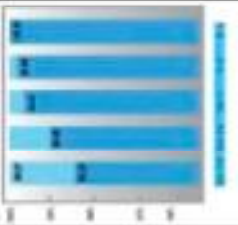

EFFICACITE FILTRANTE NETTE