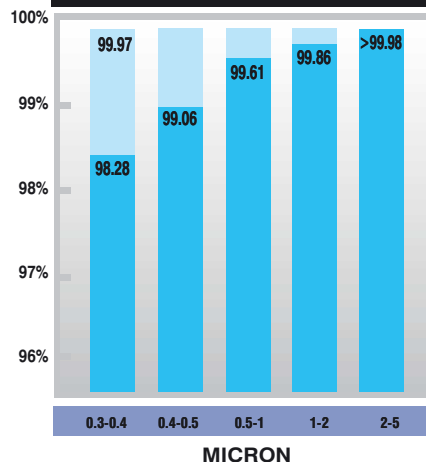

REINE FILTERFAEHIGKEIT