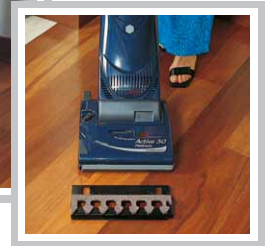

REINIGUNG EMPFINDLICHER FÜSSBÖDEN

Wenn man den speziellen Bürstendeckel mit Filz (patentiert) aufmontiert, kann Activa gleichzeitig jeden empfindlichen Fußböden saugen und polieren.

EINGEBAUTES ZUBEHÖR

Activa ist auch ein praktischer und starker Staubsauger für allgemeine Reinigungen. Sein vielseitiges Angebot an Zubehör inklusiv teleskopisches Rohr sind im Rückteil der Maschine installiert und somit jederzeit verfügbar.