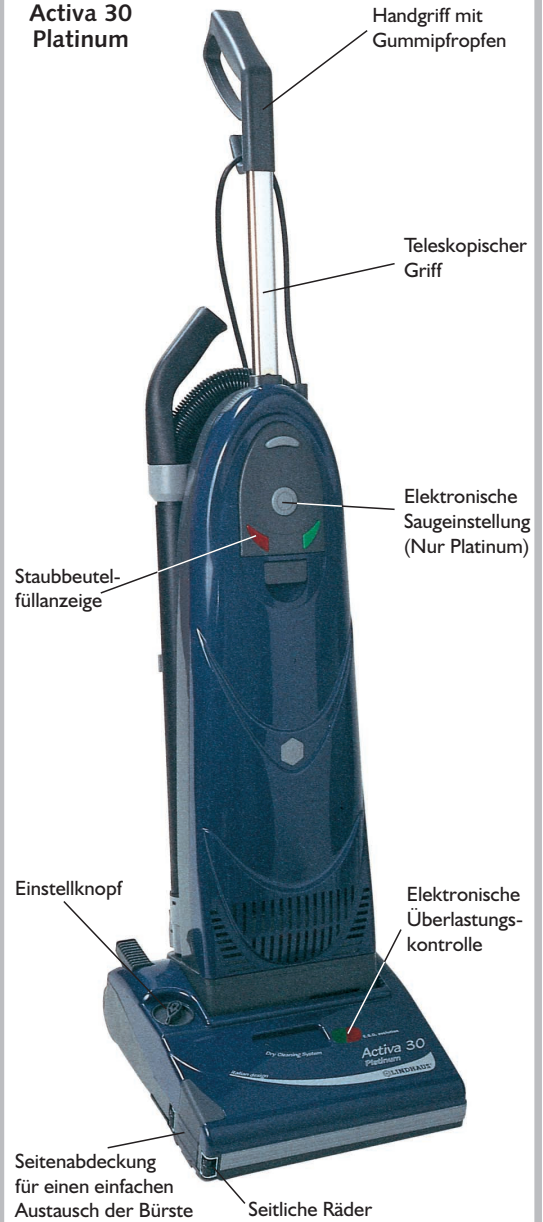

Activa 30 Platinum

Es ist schön die Sicherheit zu haben, in einem gesunden und hygienischen Umfeld zu leben und die Möglichkeit zu haben, lästige Allergien zu vermeiden. Lindhaus hat in den USA das bewährte Zeugnis "The World Best" (Der Beste der Welt) auf das ganze Sortiment erhalten. Dies bestätigt wiederum die exzellente Qualität, das hervorragende Preis/Qualität Verhältnis und vor allem das effizienteste Filtersystem.

Die Firma Lindhaus Srl behält sich das Recht vor, Änderungen und Verbesserungen auf den Maschinen ohne Vorankündigung vorzunehmen.

LINDHAUS S.R.L.
Via Belgio, 22 Zona Ind.
35127 PADOVA - ITALY
Web: www.lindhaus.it
e-mail: vacuum@lindhaus.it

LINDHAUS U.S.A.
PO Box 159
Savage MN 55378
Web: www.lindhaus.com
e-mail: info@lindhaus.com

VERTRIEBE / PARTNER