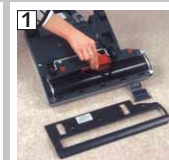

TROCKENREINIGUNG

Activa ist innovativ und einzigartig. Ihr patentierter Trockenreinigungssystem, der in der Maschine eingebaut ist, bietet die perfekte Lösung für die Reinigung aller Teppiche ohne Risiken und Mühe.