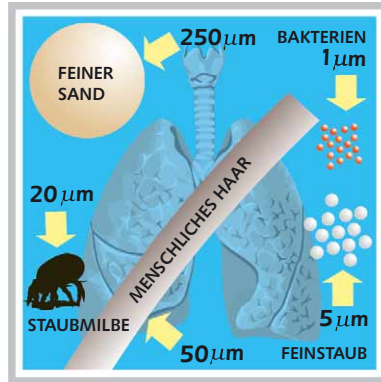

Vergleichbare Größen unter den allgemein bekannten biologischen Verunreinigern, die für unser Atmungssystem schädlich sind.

FILTRATION UND GESUNDHEIT

Activa ist serienmäßig mit 6 Filterstadien ausgerüstet: Doppelfiltersack, waschbarer Filter mit Motorschutz, zwei Geräuschfilter nach dem Motor und am Endstadium, ein elektrostatischer Mikrofilter (3M Filtrete) welcher eine Filtriereffizienz von über 98% zu 0.3 Micron gewährleistet.