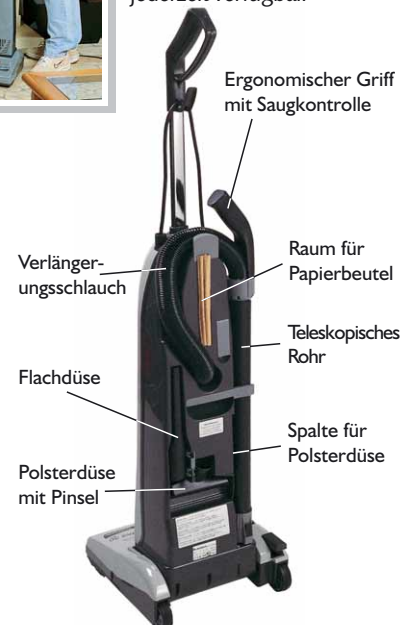

Sie können auf das leiseste Geräuschniveau dieser Klasse zählen, dank dem Design aller Komponenten und dem dynamischen Ausgleich aller beweglichen Teile.

Activa in einen Trockenteppichreiniger umzuwandeln ist sehr einfach: man muss nur den speziellen Übermittler installieren um den Saugkanal zu schließen, und dies ohne zusätzliches Werkzeug. Danach ist die Maschine bereit die Mikroschwämme zu verteilen.

REINE FILTERFAEHIGKEIT

WISCHT UND FEGT AUCH HARTE FÜSSBÖDEN

Die 4 Räder und das Antizentrifugierungssystem machen Activa zu einem echten Feger, welcher mit der Kraft seiner Bürste mit 5000 Drehungen und seiner Saugpotenz auch den tiefsten Schmutz zwischen den Kachelfugen entfernt.

REINIGUNG EMPFINDLICHER FÜSSBÖDEN

Wenn man den speziellen Bürstendeckel mit Filz (patentiert) aufmontiert, kann Activa gleichzeitig jeden empfindlichen Fußböden saugen und polieren.

EINGEBAUTES ZUBEHÖR

Activa ist auch ein praktischer und starker Staubsauger für allgemeine Reinigungen. Sein vielseitiges Angebot an Zubehör inklusiv teleskopisches Rohr sind im Rückteil der Maschine installiert und somit jederzeit verfügbar.

Mit dem tiefsten Barizentrum seiner Kategorie, ist es Activa möglich in den oberen Räumen zu reinigen, ohne Gefahr zu laufen, dass die Maschine umkippt.

Ihre schlanke Linie gewährt den problemlosen Zugang unter tiefen Möbeln.